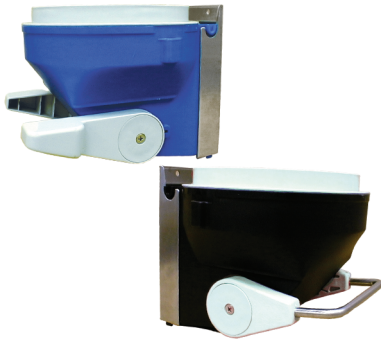

FICHE TECHNIQUE

SCEM3KG

CAN DE METAL POUR DISTR. SANS EAU

- Contenant en métal pour les distributeurs à savon sans eau

Spécifications

Couleur	-
Matériau	Métal
Poids	3 kg
Fabricant	-