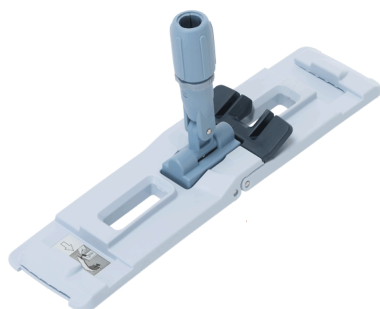

FICHE TECHNIQUE

M145094

SPRAYPRO KIT AVEC SUPPORT ULTRASPEED ET MOPPE

- Le système de nettoyage à plat SprayPro est l'ensemble prêt-à-employer contenant tout ce qu'il vous faut pour nettoyer votre plancher sans seau ni essoreuse.
- Remplissez simplement votre manche SprayPro avec de l'eau/du produit nettoyant et appuyer sur la gachette.
- Vous avez tout le nécessaire pour laver les planchers et les escaliers avec cet ensemble facile-à-employer.

Spécifications

Couleur	Gris
Largeur	57"
Fabricant	Vileda