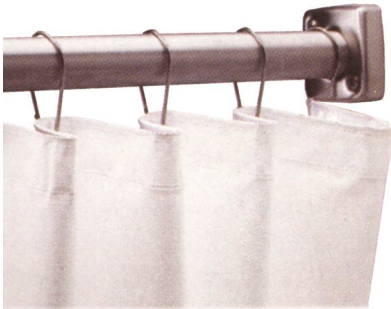

## F144-503

# 144-503 FROST RIDEAU DE BAIN STANDARD 70"  
X 72"

- Les rideaux sont anti-moisissure et traités à froid (-15 degrés C).
- Les œillets des anneaux de douche sont renforcés d'aluminium.
- Le rideau de douche est de couleur crème/blanc standard.
- La bride de montage est en plastique moulé par injection.

### Spécifications

Couleur	Crème/blanc standard
Dimensions	70" x 72"
Série	1144-502
Fabricant	Frost