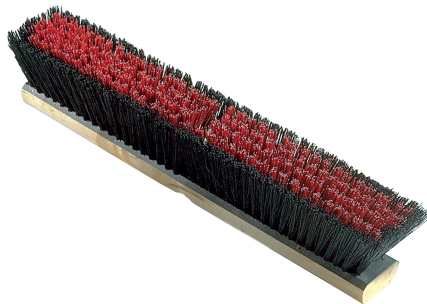

## BAL2636

### 36" BALAI-BROSSE SANS MANCHE, POIL NOIR & ROUGE

- Balai-brosse avec bloc en bois et fibres synthétiques (combo) fermes et douces.
- Pour usage intérieur ou extérieur sur toutes surfaces.

#### Spécifications

Couleur	Noir & Rouge
Largeur	36"
Matériau	Fibres Synthétiques
Type de fibre	Ferme & Doux
Fabricant	Multi-Brosses