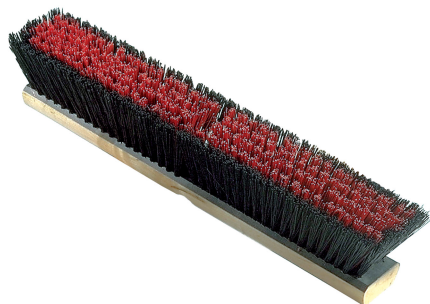

FICHE TECHNIQUE

BAL2624

24" BALAI-BROSSE SANS MANCHE, POIL NOIR & ROUGE

- Balai-brosse avec bloc en bois et fibres synthétiques (combo) fermes et douces.
- Pour usage intérieur ou extérieur sur toutes surfaces.

Spécifications

Couleur	Noir & Rouge
Largeur	24"
Matériau	Fibres Synthétiques
Type de fibre	Ferme & Doux
Fabricant	Multi-Brosses