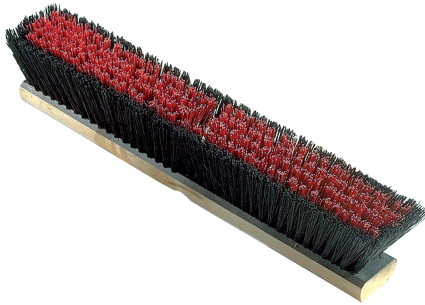

## BAL2618

### 18" BALAI-BROSSE SANS MANCHE, POIL NOIR & ROUGE

- Balai-brosse avec bloc en bois et fibres synthétiques (combo) fermes et douces.
- Pour usage intérieur ou extérieur sur toutes surfaces.

#### Spécifications

Couleur	Noir & Rouge
Largeur	18"
Matériau	Fibres Synthétiques
Type de fibre	Ferme & Doux
Fabricant	Multi-Brosses