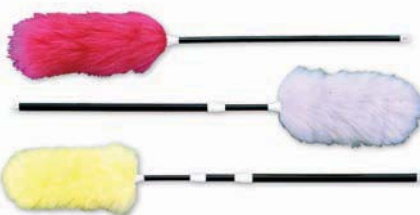

Équipements pour Entretien Général

PORTE-POUSSIÈRE

WPLA4 = 12" en plastique
WMET6 = 12" en métal

PORTE-POUSSIÈRE PROMENOIR

WLOB67P = En plastique (12" x 10 $\frac{3}{4}$ " x 36 $\frac{1}{4}$ ")
WLOB64M = En métal (12" x 10" x 31 $\frac{1}{4}$ ")
RM2531 = Promenoir vertical en plastique
BALPRO = Balai de vestibule 36" pour promenoir
RM6374 = Balai de vestibule 33" pour promenoir

PIQUE & PINCE À PAPIER / DÉCHETS

PIQUEPAP = Pique 43" en aluminium
PINCE40" = Pince 40" en aluminium

PLUMEAU EN PLUMES D'AUTRUCHE

Plumes d'autruche sur manche de bois.
PLUMEAU = Plumeau 18"

PLUMEAU EN LAINE D'AGNEAU

Plumeau de qualité, tête en laine d'agneau qui attire et retire la poussière grâce à sa charge électrostatique.
W19 = Plumeau 26"
W19TEL = Plumeau télescopique 28"-42"
W19TELX = Plumeau télescopique 28"-60"

PLUMEAU ARC-EN-CIEL MAGNÉTIQUE

Plumeau économique, tête en fibres Synthétiques (couleur arc-en-ciel) qui attirent et retirent la poussière grâce à sa charge électrostatique.
W19MAGN = Plumeau 27"
W19TELMAGN = Télescopique 27"-52"